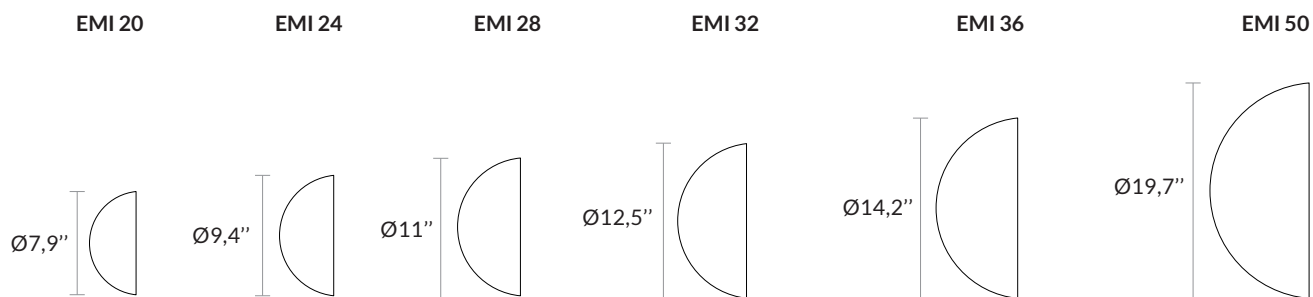

US PRODUCT SHEET

EMI

Non contractual picture

AAEEMI US FP

Alain Ellouz
.paris

Type	Wall light (UL CERTIFIED)	
Environment	Indoor	
Material	Alabaster	
Socket	EMI 20,24 & 28 : E12 x 1 EMI 32, 36 & 50 : E12 x 2	
Recommended bulb	E12 LED bulb - 2700K - 4,5W - 400 lm - Dimmable	
Voltage	120 V (US)	
Reference	EMI 20 : COL-0070 EMI 24 : COL-0072 EMI 28 : COL-0074	EMI 32 : COL-0076 EMI 36 : COL-0078 EMI 50 : COL-0080

Dimensions :

Weight : 3,3 lb / 1,5 Kg 5 lb / 2,1 Kg 7 lb / 3 Kg 9 lb / 4,2 Kg 12 lb / 5,5 Kg 35 lb / 16 Kg

2 years warranty. General terms and conditions of sales.